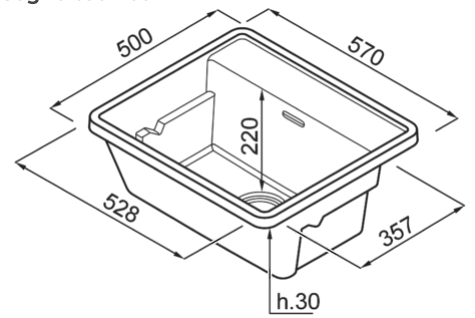

LAUNDRY 60

Disegno tecnico

CARATTERISTICHE PRODOTTO

Descrizione	LAVABO SOPRATOP
Modello	LAUNDRY 60
Base (mm)	60
Installazioni	Sopratop
Dimensioni (mm)	570 x 500
Numero Vasche	1
Profondità Vasca (mm)	220

DURATEK