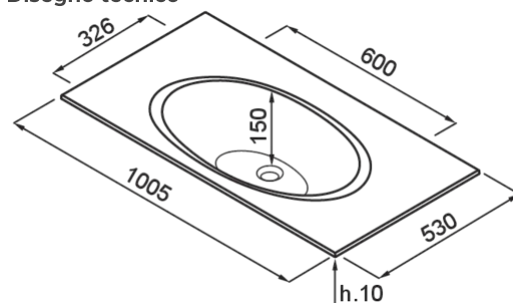

LIBERO 100

Disegno tecnico

CARATTERISTICHE PRODOTTO

Descrizione	Lavabo con piano, 1 vasca
Modello	LIBERO 100
Installazioni	Lavabo con Piano
Dimensioni (mm)	1005 x 530; 1005 x 515
Numero Vasche	1
Profondità Vasca (mm)	150