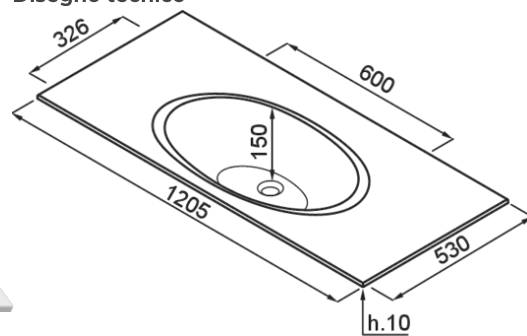

LIBERO 120

Disegno tecnico

CARATTERISTICHE PRODOTTO

Descrizione	Lavabo con piano, 1 vasca
Modello	LIBERO 120
Installazioni	Lavabo con Piano
Dimensioni (mm)	1205 x 530; 1205 x 515
Numero Vasche	1
Profondità Vasca (mm)	150