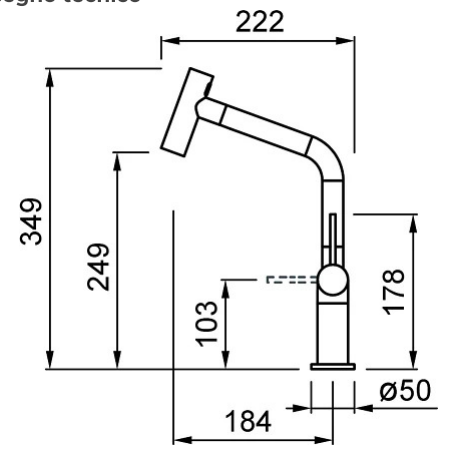

LOCH

CARATTERISTICHE PRODOTTO

<b>Descrizione</b>	Miscelatore monocomando con canna alta girevole e doccetta doppio getto
<b>Modello</b>	LOCH
<b>Base (mm)</b>	50
<b>Dimensione foro (ømm)</b>	35
<b>Rotazione Canna</b>	360°
<b>Flessibile</b>	Inox 3/8"
<b>Cartuccia (ømm)</b>	35

CARATTERISTICHE IMBALLO

<b>Imballo</b>	Box in cartone
----------------	----------------

Disegno tecnico

**MOKLOCBK BK**  
8031873005207

**MOKLOCGM** GM  
8031873005214