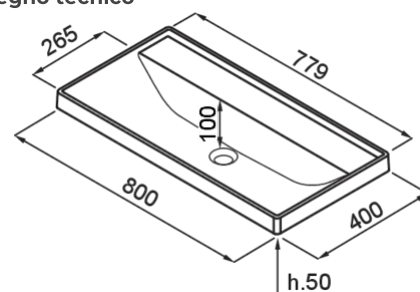

PURO D 80

Disegno tecnico

CARATTERISTICHE PRODOTTO

Descrizione	Lavabo a semi-incasso, 1 vasca
Modello	PURO D 80
Installazioni	Semi-Incasso
Dimensioni (mm)	800 x 400
Numero Vasche	1
Profondità Vasca (mm)	110