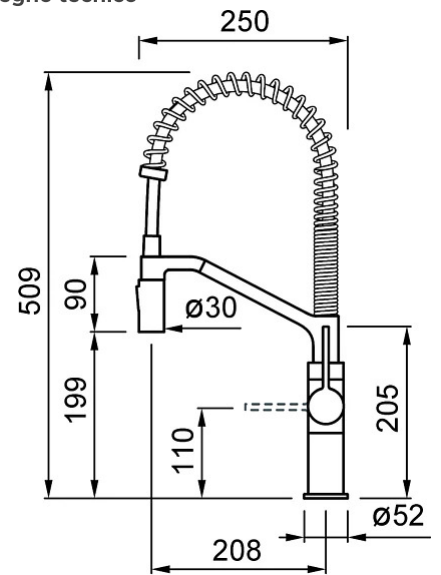

RIVER

CARATTERISTICHE PRODOTTO

Descrizione	Miscelatore monocomando con canna alta girevole e doccetta doppio getto
Modello	RIVER
Base (mm)	52
Dimensione foro (ømm)	35
Rotazione Canna	360°
Flessibile	Inox 3/8"
Cartuccia (ømm)	35

CARATTERISTICHE IMBALLO

Imballo	Box in cartone
----------------	----------------

Disegno tecnico

CROMATO

MIKRIVCR CR
8031873005139

MOKRIVBK BK
8031873005122

MOKRIVGM GM
8031873005146