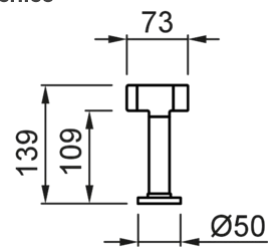

SHOW

Disegno tecnico

CARATTERISTICHE PRODOTTO

<b>Descrizione</b>	Doccetta estraibile monogetto, solo acqua fredda
<b>Modello</b>	SHOW
<b>Base (mm)</b>	
<b>Dimensione foro (ømm)</b>	35
<b>Rotazione Canna</b>	360°
<b>Flessibile</b>	Inox 3/8"

CARATTERISTICHE IMBALLO

<b>Imballo</b>	Box in cartone
----------------	----------------