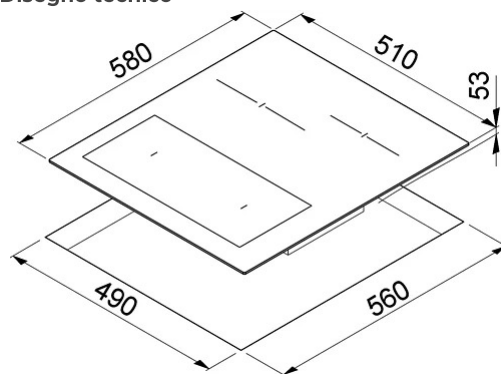

SIPARIO INDUZIONE 60

Disegno tecnico

CARATTERISTICHE PRODOTTO

Descrizione	Piano cottura ad induzione in vetroceramica da 60 cm
Modello	SIPARIO INDUZIONE 60
Dimensioni (mm)	580 x 510
Foro da Incasso (mm)	560 x 490
Carico elettrico totale (Watt)	7400 Watt
Comandi	Touch con 9 livelli di potenza

CARATTERISTICHE IMBALLO

Imballo	Cartone, polistirolo
----------------	----------------------