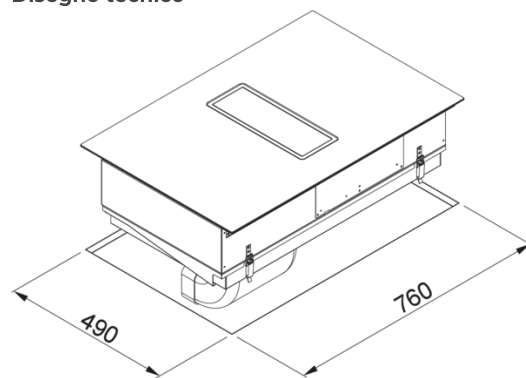

## SIPARIO PIANO ASPIRANTE 80

### Disegno tecnico

### CARATTERISTICHE PRODOTTO

<b>Descrizione</b>	Piano induzione aspirante in vitroceramica da 80 cm
<b>Modello</b>	SIPARIO PIANO ASPIRANTE 80
<b>Foro da Incasso (mm)</b>	760 x 490