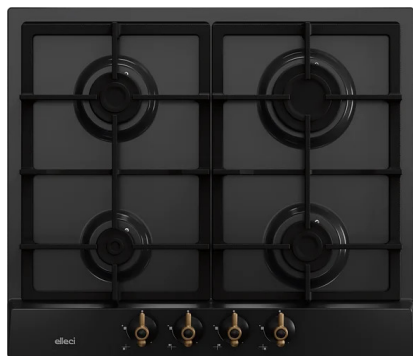

STYLE COUNTRY 60

CARATTERISTICHE PRODOTTO

| | |
|-----------------------------|------------------|
| Modello | STYLE COUNTRY 60 |
| Foro da Incasso (mm) | 553 x 473 |
