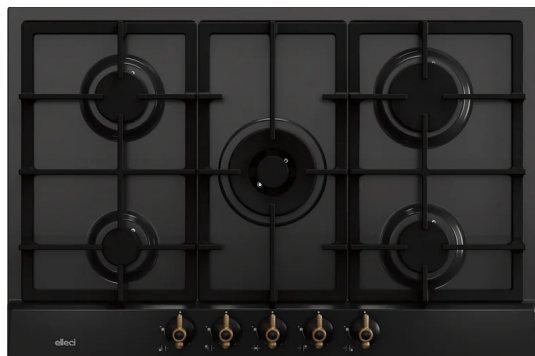

STYLE COUNTRY 75

CARATTERISTICHE PRODOTTO

| | |
|-----------------------------|------------------|
| Modello | STYLE COUNTRY 75 |
| Foro da Incasso (mm) | 553 x 473 |