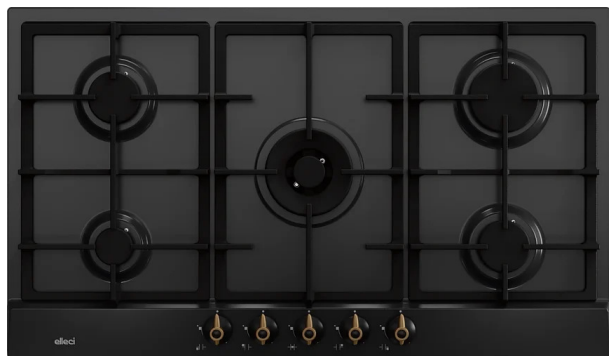

## STYLE COUNTRY 90

### CARATTERISTICHE PRODOTTO

<b>Modello</b>	STYLE COUNTRY 90
<b>Foro da Incasso (mm)</b>	833 x 475