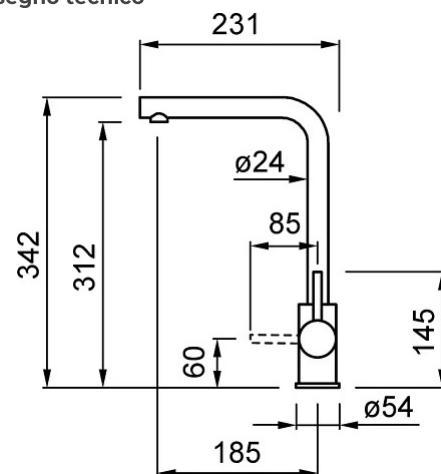

TRAIL

CARATTERISTICHE PRODOTTO

Descrizione	Miscelatore monocomando con canna girevole
Modello	TRAIL
Base (mm)	54
Dimensione foro (ømm)	35
Rotazione Canna	360°
Flessibile	Inox 3/8"
Cartuccia (ømm)	35

DATI LOGISTICI

Peso Lordo (kg)	1,95
Peso Netto (kg)	1,56
Dimensioni Imballo (kg)	50 x 30 x 8
Volume Imballo (kg)	0,012

CARATTERISTICHE IMBALLO

Imballo	Box in cartone
----------------	----------------

Disegno tecnico

KERATEK