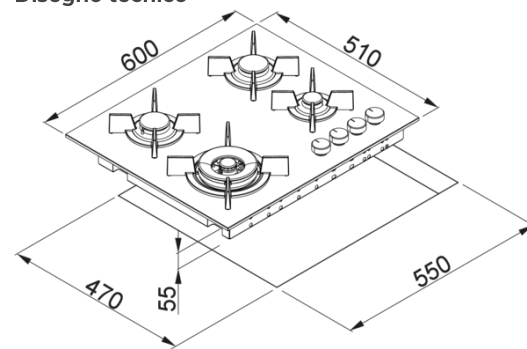

URBAN GLASS 60

Disegno tecnico

CARATTERISTICHE PRODOTTO

Modello URBAN GLASS 60

Foro da Incasso (mm) 550 x 470