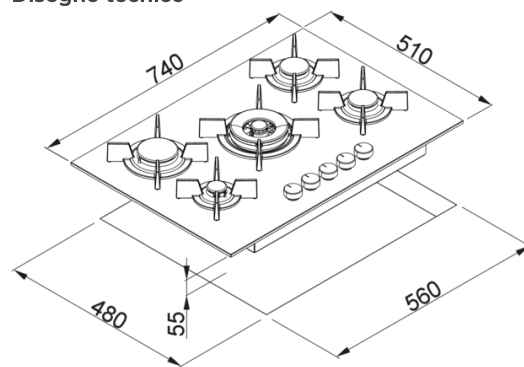

URBAN GLASS 75

Disegno tecnico

CARATTERISTICHE PRODOTTO

Modello URBAN GLASS 75

Foro da Incasso (mm) 560 x 480