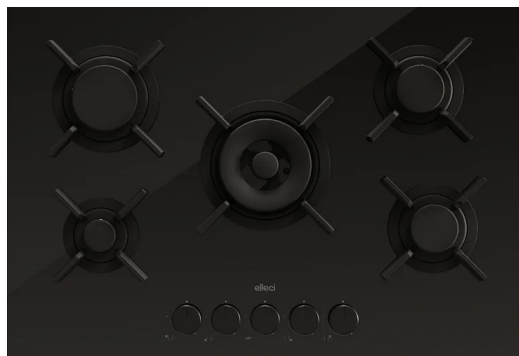

URBAN GLASS 75

Disegno tecnico

CARATTERISTICHE PRODOTTO

Modello URBAN GLASS 75

Foro da Incasso (mm) 560 x 480