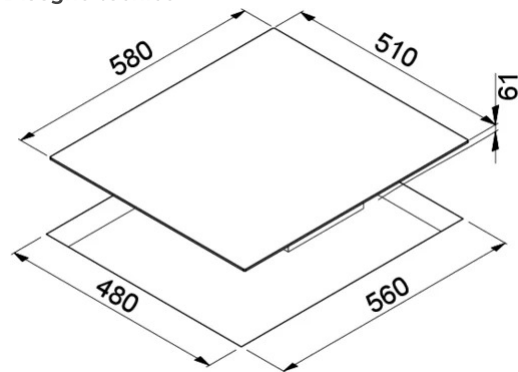

### Disegno tecnico

### CARATTERISTICHE PRODOTTO

<b>Descrizione</b>	Piano cottura ad induzione in vetroceramica da 60 cm
<b>Modello</b>	URBAN INDUCTION 60
<b>Dimensioni (mm)</b>	580 x 510
<b>Foro da Incasso (mm)</b>	560 x 480
<b>Carico elettrico totale (Watt)</b>	7400 Watt
<b>Comandi</b>	Touch con 9 livelli di potenza