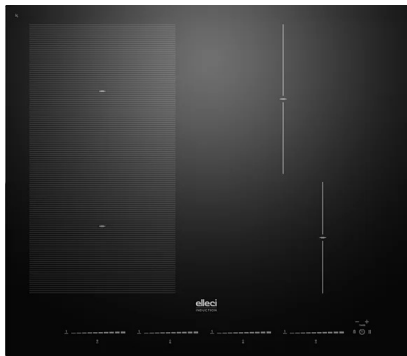

### Disegno tecnico

### CARATTERISTICHE PRODOTTO

<b>Descrizione</b>	Piano cottura ad induzione in vetroceramica da 60 cm
<b>Modello</b>	URBAN INDUCTION 60
<b>Dimensioni (mm)</b>	580 x 510
<b>Foro da Incasso (mm)</b>	560 x 480
<b>Carico elettrico totale (Watt)</b>	7400 Watt
<b>Comandi</b>	Touch con 9 livelli di potenza