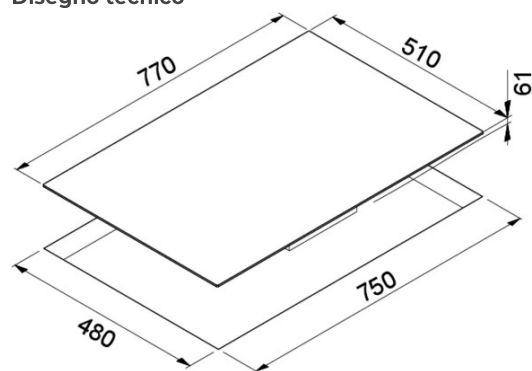

### Disegno tecnico

### CARATTERISTICHE PRODOTTO

<b>Descrizione</b>	Piano cottura ad induzione in vitroceramica da 80 cm
<b>Modello</b>	URBAN INDUCTION 80
<b>Dimensioni (mm)</b>	770 x 510
<b>Foro da Incasso (mm)</b>	750 x 480
<b>Carico elettrico totale (Watt)</b>	7400 Watt
<b>Comandi</b>	Touch con 9 livelli di potenza