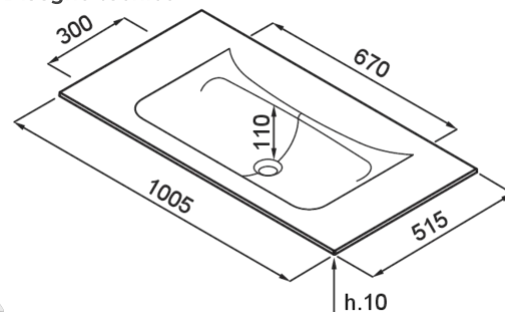

VIVO 100

Disegno tecnico

CARATTERISTICHE PRODOTTO

Descrizione	Lavabo con piano, 1 vasca
Modello	VIVO 100
Installazioni	Lavabo con Piano
Dimensioni (mm)	1005 x 515; 1005 x 487; 1005 x 465
Numero Vasche	1
Profondità Vasca (mm)	110