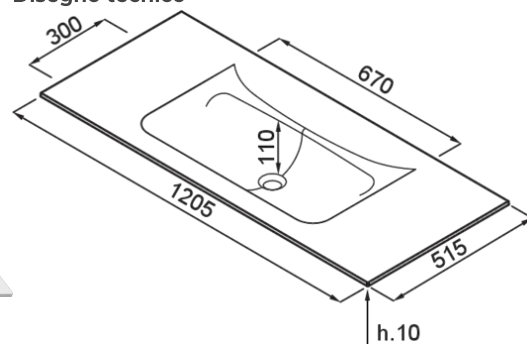

VIVO 120

Disegno tecnico

CARATTERISTICHE PRODOTTO

Descrizione	Lavabo con piano, 1 vasca
Modello	VIVO 120
Installazioni	Lavabo con Piano
Dimensioni (mm)	1205 x 515; 1205 x 487; 1205 x 465
Numero Vasche	1
Profondità Vasca (mm)	110