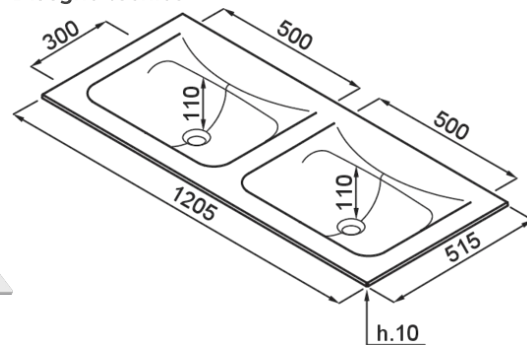

VIVO 122

Disegno tecnico

CARATTERISTICHE PRODOTTO

<b>Descrizione</b>	Lavabo con piano, 2 vasche
<b>Modello</b>	VIVO 122
<b>Installazioni</b>	Lavabo con Piano
<b>Dimensioni (mm)</b>	1205 x 515; 1205 x 487; 1205 x 465
<b>Numero Vasche</b>	2