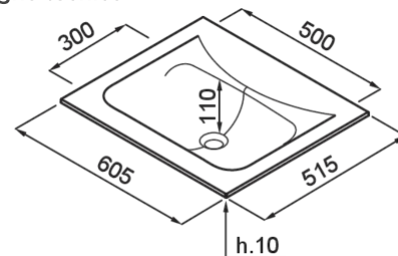

VIVO 60

Disegno tecnico

CARATTERISTICHE PRODOTTO

Descrizione	Lavabo con piano, 1 vasca
Modello	VIVO 60
Installazioni	Lavabo con Piano
Dimensioni (mm)	605 x 515; 605 x 487; 605 x 465
Numero Vasche	1
Profondità Vasca (mm)	110